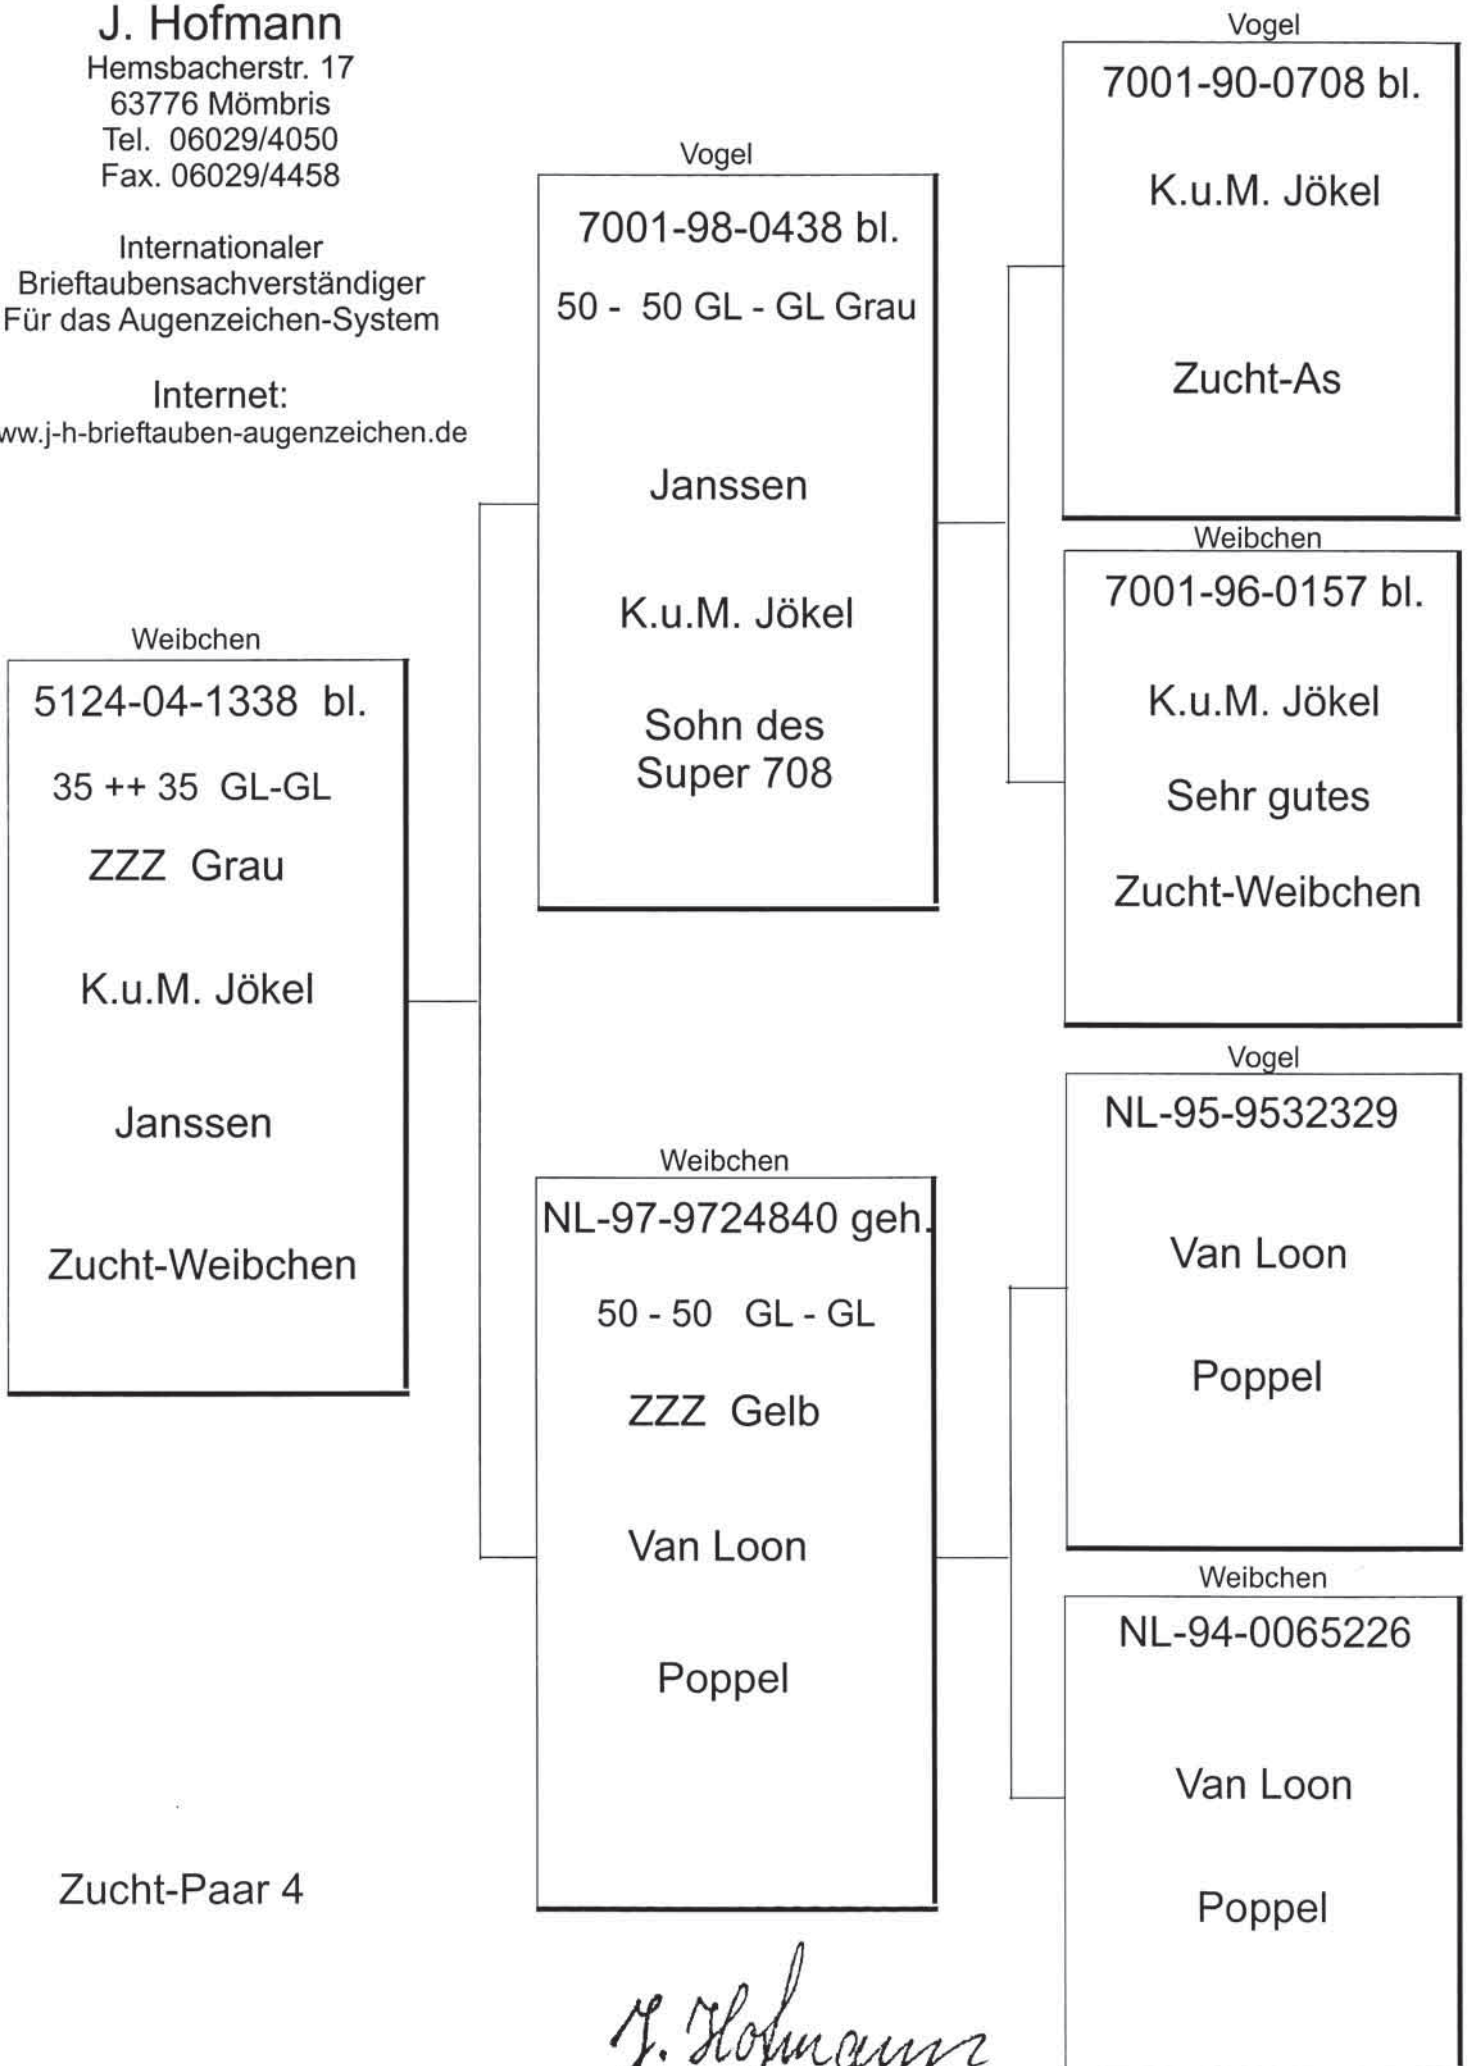

J. Hofmann

Hemsbacherstr. 17
63776 Mömbris
Tel. 06029/4050
Fax. 06029/4458

Internationaler
Brieftaubensachverständiger
Für das Augenzeichen-System

Internet:
www.j-h-brieftauben-augenzeichen.de

Zucht-Paar 4

J. Hofmann