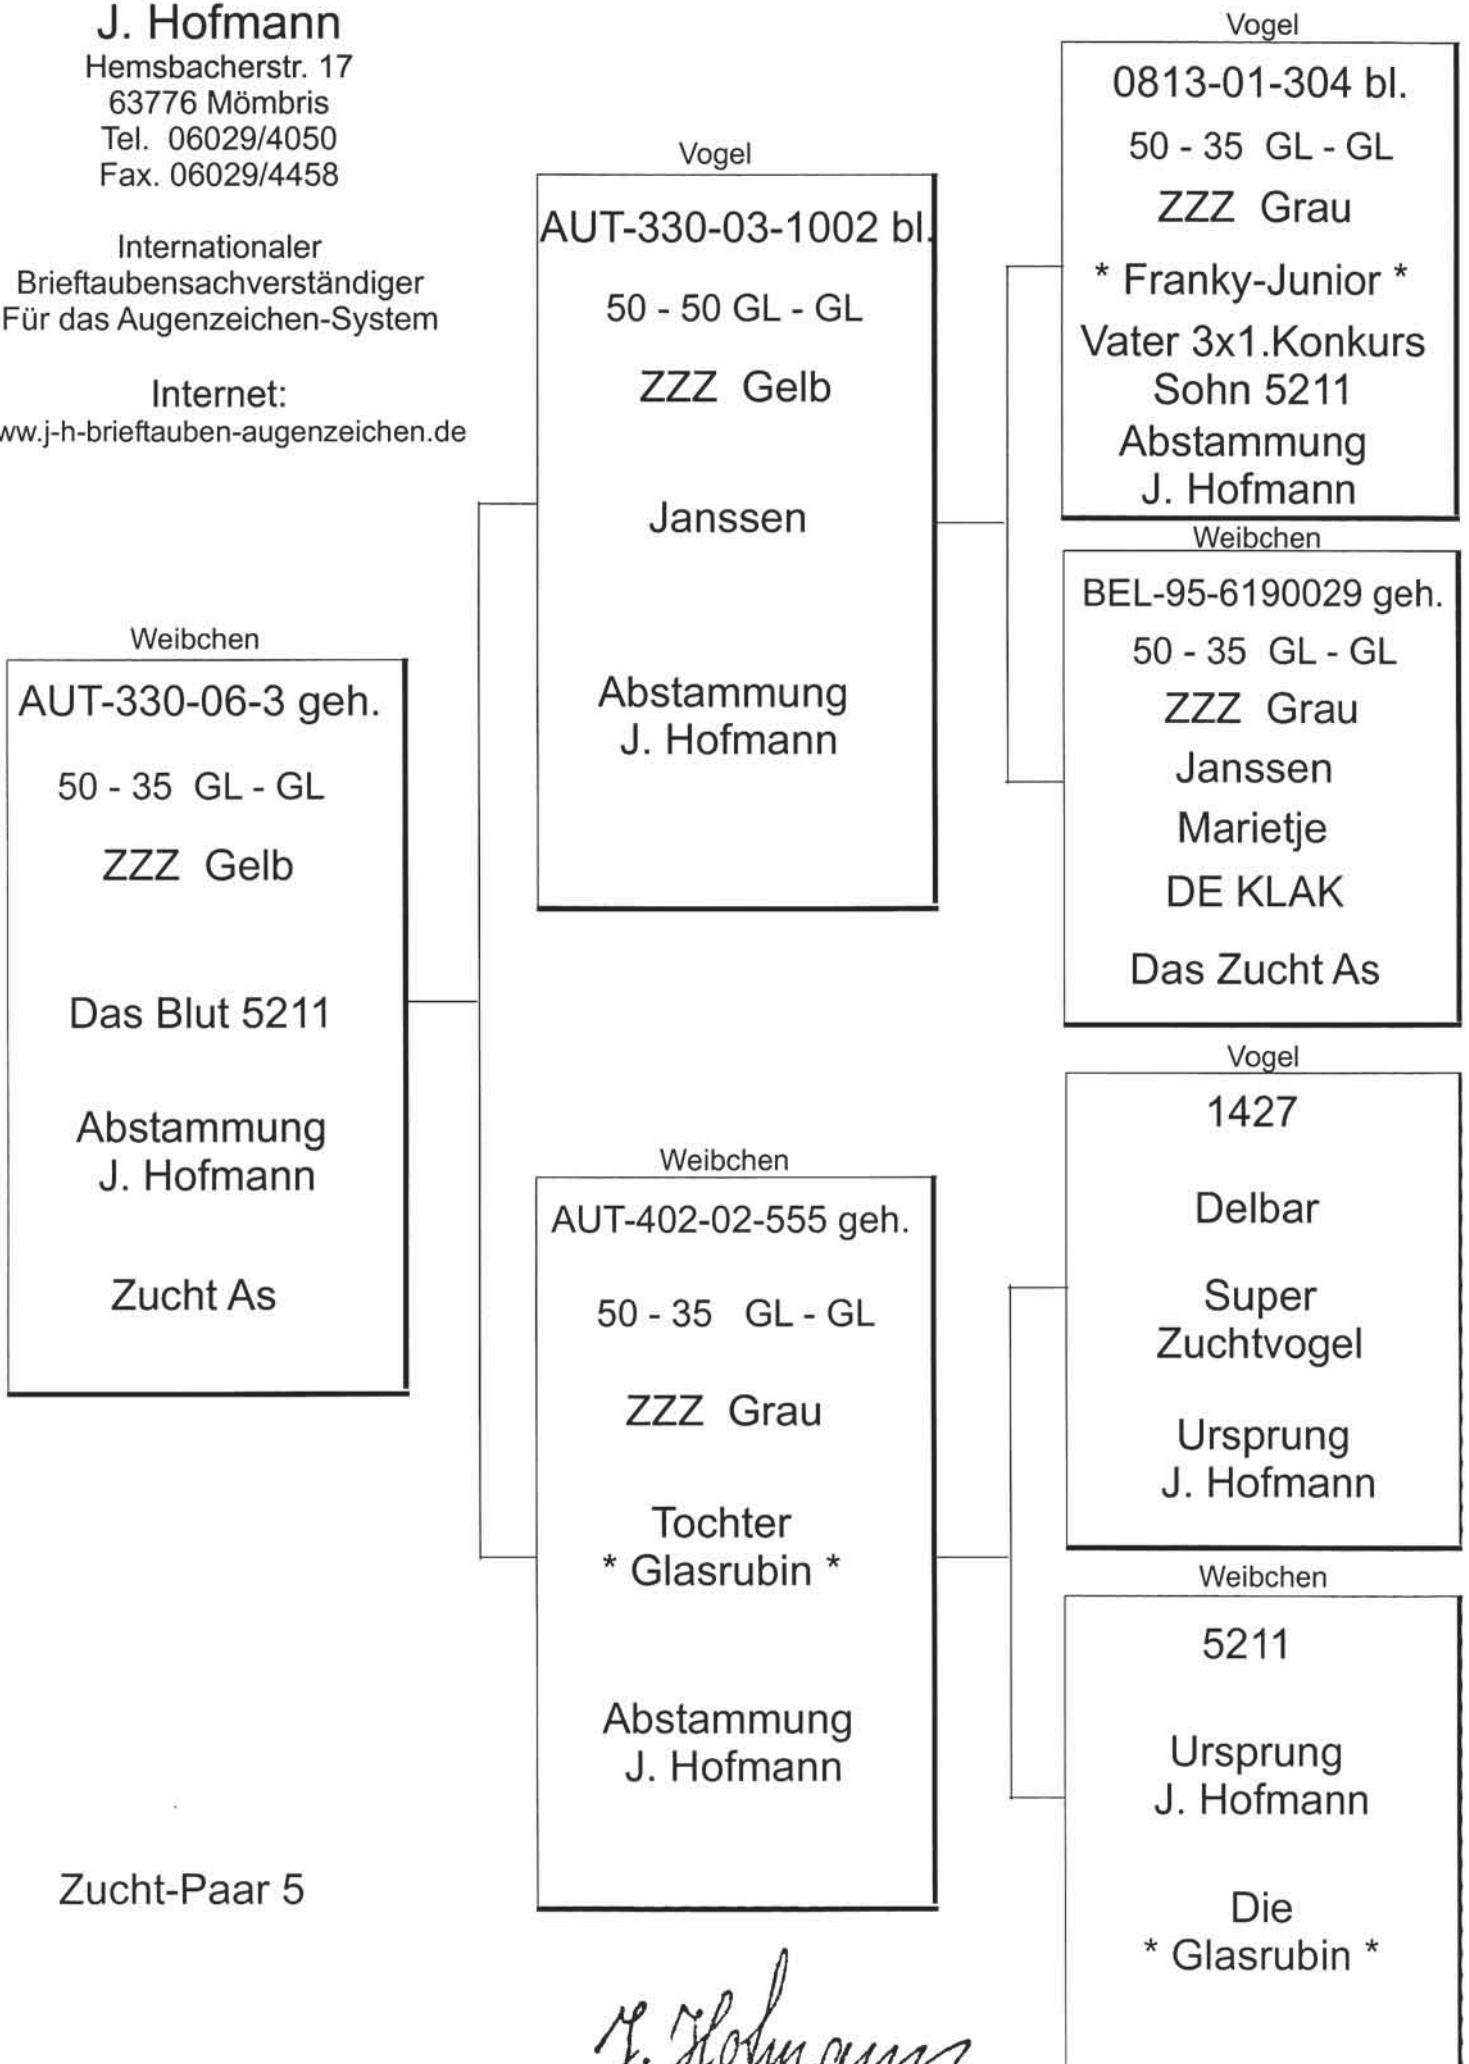

J. Hofmann

Hemsbacherstr. 17
63776 Mömbris
Tel. 06029/4050
Fax. 06029/4458

Internationaler
Brieftaubensachverständiger
Für das Augenzeichen-System

Internet:
www.j-h-brieftauben-augenzeichen.de

J. Hofmann